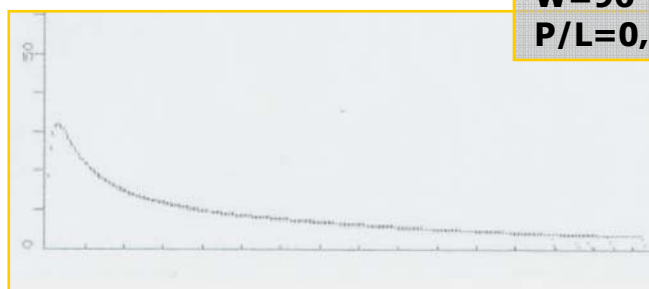

CGS Sementi SpA

Sementi Samoggia

BISQUIT

Frumento tenero BISCOTTIERO

CARATTERISTICHE VARIETALI

- Pedigree: (Pandas x Checco) x (5-2A x Aurora)
- Habitus alternativo
- Spiga mutica
- Granella rossa (peso 1000 semi = circa 40 g)
- Taglia medio-alta (90-95 cm), buona resistenza all'allettamento
- Ciclo molto precoce, varietà adatta agli areali meridionali
- Buona tolleranza alle più comuni fitopatie
- Buona produttività

CARATTERISTICHE QUALITATIVE

- Classe qualitativa: **BISCOTTIERO**
- Tessitura: **soft**
- **Basso contenuto proteico**

CONSIGLI CULTURALI

Evitare le semine troppo precoci.
Si adatta alle semine su sodo. Impiegare 150-180 kg/ha.