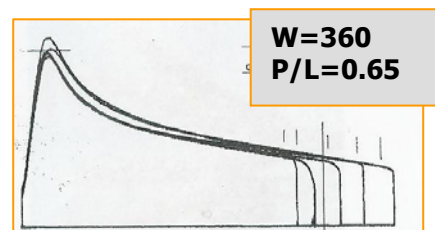

CGS Sementi SpA

Sementi Samoggia

QUALITY

**Frumento tenero
PANIFICABILE SUPERIORE**

CARATTERISTICHE VARIETALI

- **Pedigree: (Northern Spring x Golia) x Manital**
- **Habitus vegetativo: NON ALTERNATIVO**
- **Portamento pianta a fine accostamento: semi-prostrato**
- **Spiga aristata**
- **Granella vitrea (peso 1000 semi 38÷40 g)**
- **Taglia medio-bassa (75-85 cm), ottima resistenza all'allettamento**
- **Ciclo medio-tardivo**
- **Buona tolleranza alle più comuni fitopatie**
- **Buona produttività in relazione alla classe qualitativa di appartenenza**

CARATTERISTICHE QUALITATIVE

- **Classe qualitative: PANIFICABILE SUPERIORE**
- **Tessitura: MEDIUM**
- **Elevato contenuto proteico (12-16%)**
- **Ottima stabilità farinografica**

CONSIGLI CULTURALI

Risponde bene ad interventi di intensificazione culturale.
Ottimi risultati produttivi e qualitativi in terreni fertili.