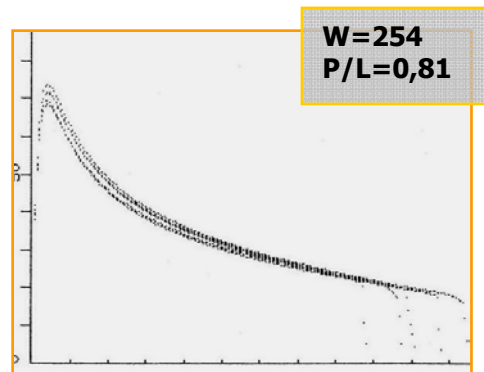

CGS Sementi SpA

Sementi Samoggia

VAIOLET

Frumento panificabile

CARATTERISTICHE VARIETALI

- Pedigree: **Manital x (Sprint x Gemini)**
- Habitus vegetativo: **ALTERNATIVO**
- Portamento pianta a fine accostamento: **semi-eretto**
- **Spiga mutica**
- **Granella bianca (peso 1000 semi 35-38 g)**
- Taglia: **bassa, ottima resistenza all'allettamento**
- **Ciclo medio**
- **Buona tolleranza alle più comuni fitopatie**
- **Buona produttività in relazione alla classe qualitativa di appartenenza**

CARATTERISTICHE QUALITATIVE

- Classe qualitative: **PANIFICABILE**
- Tessitura: **MEDIUM-HARD**
- **Ottima stabilità farinografica**

CONSIGLI CULTURALI

Risponde bene ad interventi di intensificazione culturale.
Ottimi risultati produttivi e qualitativi in terreni fertili.